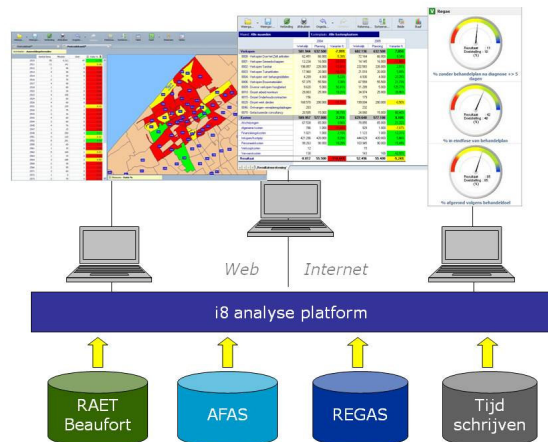

Onze informatiebehoefte is sterk gegroeid en omdat wij met 4 verschillende applicaties werken, was de rapportage iedere keer een heel gedoe. Daarnaast was er de wens om gegevens uit verschillende applicaties te combineren om zodoende te kunnen analyseren.

Na een uitgebreide procedure hebben wij bewust voor de i8 Viewer gekozen omdat het super gebruiksvriendelijk, flexibel en snel is.

Via een web portal hebben we toegang tot de rapportages en je merkt niet dat de gegevens uit verschillende bronnen komen. De gegevens in de rapportages worden dagelijks automatisch ververst en daarmee besparen wij veel tijd.