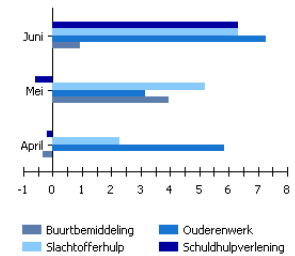

Informatie is nu altijd binnen handbereik want met een paar muisklikken heb ik toegang tot de actuele gegevens.

Wij zijn bijzonder tevreden met de i8 Viewer.

Bart Straatman
Financieel Directeur
Lumens Groep

% Toename behandelingen 2008